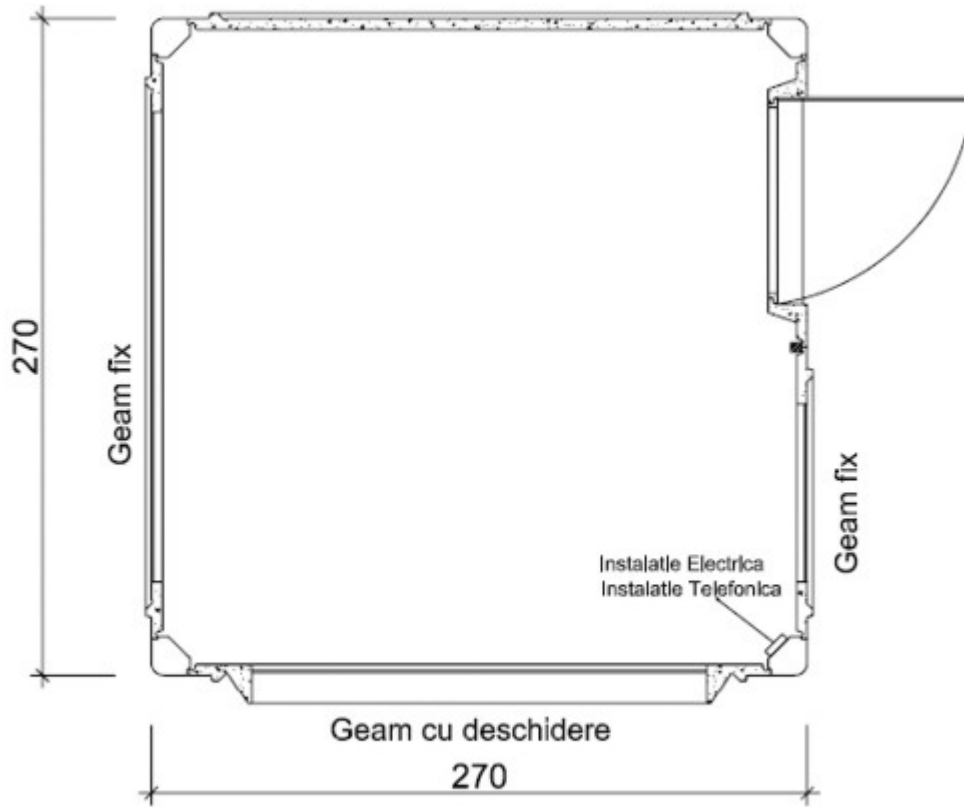

ESTPOINT

CABINA PAZA 2700X2700X2400 mm