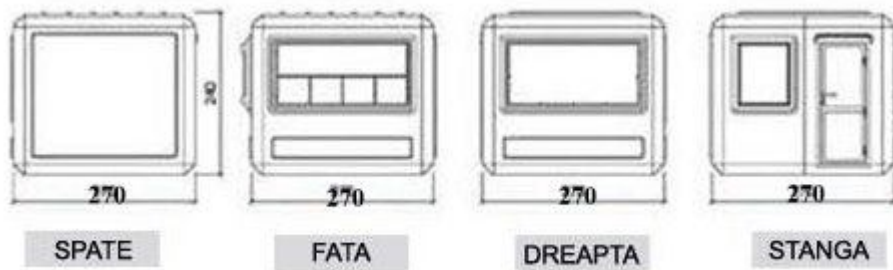

ESTPOINT

CABINA PAZA 2700X2700X2400 mm